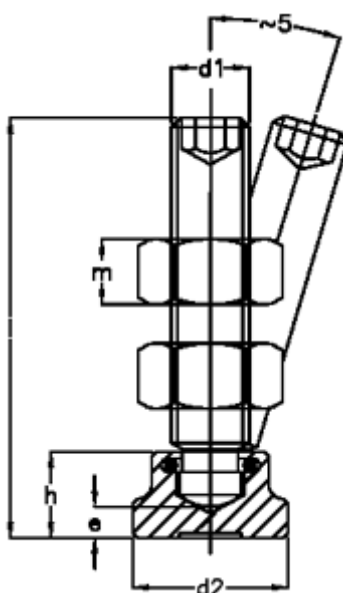

Varenummer: 20940625  
Beskrivelse: E+G Spændebolt  
GN 802-M6-32

## Mål

---

d1 = M6

d2 = 12

e = 2,2

h = 7

l1 = 32

m = 5.2